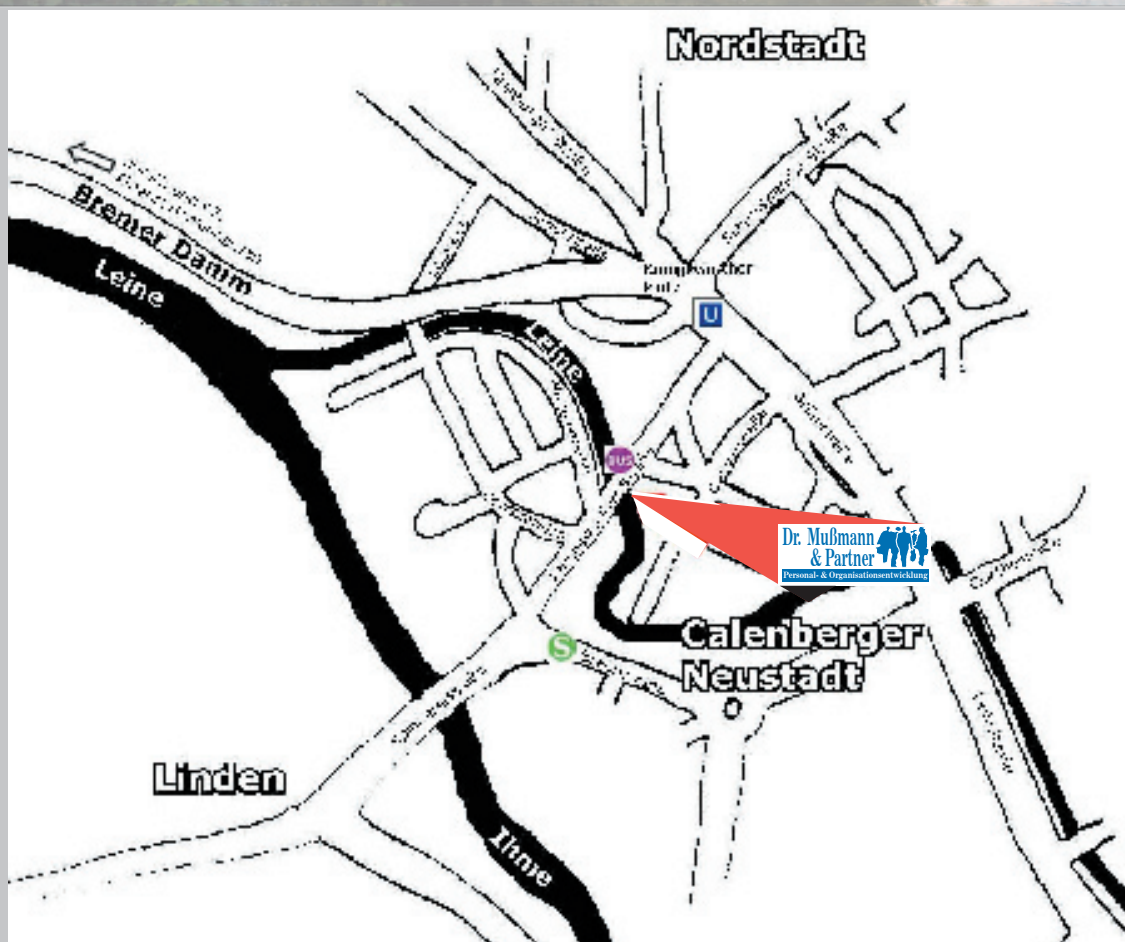

Dr. Mußmann & Partner, Personal- und Organisationsentwicklung

Adresse:

Königsworther Straße 23a
30167 Hannover

Tel.: 0511 - 165 976 02 - 0

Anreise

- Zentrumsnah in Hannover (Calenberger Neustadt)
- Auto: von A2 und A7 über Westschnellweg und Königsworther Platz. Kostenfreie Parkplätze (mit Parkscheibe) direkt vor der Tür oder gegenüber am „Weddigenufer“
- ÖPNV: Bus-Linien 100 und 200: Haltestelle Gerberstraße direkt vor der Tür / U-Bahn-Linien 4 und 5: Haltestelle Königsworther Platz, drei Minuten Fußweg oder S-Bahn Linie 10, Glocksee, drei Minuten Fußweg